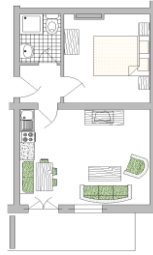

**Wohnung/
Name**

30 m²
2 Personen
*Alpsee
Attlesee*

45 m²
2- 4 Pers
*Füssen
Falkenstein
Neuschwanst.*

50 m²
2- 4 Pers
*Weissensee
Grüntensee*

40 m²
2- 4 Pers
*Linderhof
Herrenchiems.
Kempten*

40 m²
2- 4 Pers
*Forgensee
Hopfensee*

60 m² (4-6 Pers)
*München
Hohenschwangau
Nymphenburg
Augsburg*

90 m²
2-6 Pers
Oberstdorf

Preis (in Euro) bei		2 Personen	2 Personen	2 Personen	2 Personen	2 Personen	4 Personen	4 Personen
NS	05.01.-01.02.2025	62	78	78	70	70	98	108
NS	01.02.-09.03.2025	66	80	80	74	74	104	114
NS	09.03.-12.04.2025	53	64	64	58	58	87	95
NS	12.04.-27.04.2025	60	76	76	68	68	102	112
NS	27.04.-07.06.2025	58	70	70	62	62	82	100
NS	07.06.-21.06.2025	64	78	78	70	70	106	116
NS	21.06.-12.07.2025	62	76	76	68	68	102	110
NS	12.07.-30.08.2025	66	84	84	75	75	110	122
NS	30.08.-28.09.2025	64	80	80	72	72	102	110
NS	28.09.-09.11.2025	62	78	78	69	69	100	107
NS	09.11.-20.12.2025	57	68	68	62	62	88	98
NS	21.12.-04.01.2026	78	95	95	88	88	128	140
NS	04.01.-11.01.2026	70	92	92	85	85	120	130
NS	11.01.-07.02.2026	64	80	80	72	72	98	108
NS	07.02.-01.03.2026	68	84	84	76	76	106	116